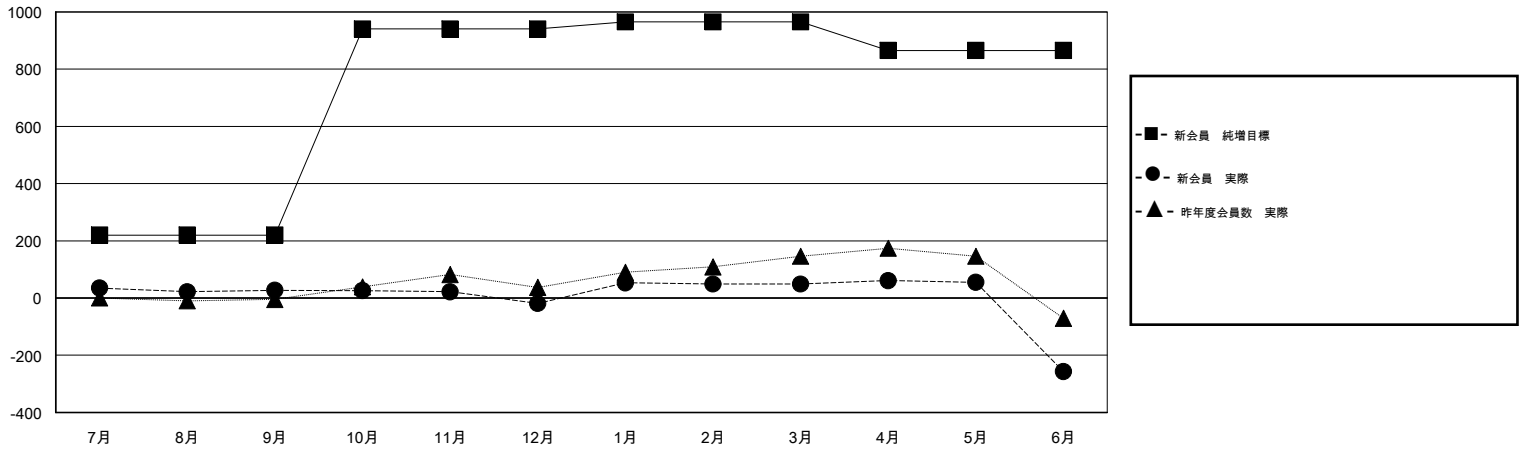

MONTHLY MEMBERSHIP PROGRESS REPORT

District 330 A

Results as of: 6/30/2017

GMT: OPEN

地域 JAPAN

GMT会則地域

| クラブ | | | | 名 | | | |
|---------------|--------|------|-------|---------------|------------------------|----------------------|----------------|
| 結果: 2016-2017 | | | | 結果: 2016-2017 | | | |
| 四半期 | 新クラブ目標 | 新クラブ | 解散クラブ | 四半期 | 新会員 (再入会と転入を含めない) 純増目標 | 新会員 (再入会と転入を含めない) 実際 | 退会者 (転籍を含む) 実際 |
| 7月/8月/9月 | 1 | 0 | 0 | 7月/8月/9月 | 220 | 176 | 149 |
| 10月/11月/12月 | 1 | 0 | 0 | 10月/11月/12月 | 720 | 55 | 101 |
| 1月/2月/3月 | 1 | 1 | 0 | 1月/2月/3月 | 25 | 142 | 74 |
| 4月/5月/6月 | 0 | 0 | 2 | 4月/5月/6月 | -100 | 120 | 426 |

新クラブ目標及び実績累計

会員目標及び実績累計

| | | |
|----------|--------------------------------------|-------------------|
| 解散クラブ: 2 | 132 CLUBS OF 201 一名以上の新会員を登録 | 男女別 |
| 退会者 | | 男性 4,476 (72.42%) |
| 物故会員 54 | | 女性 1,705 (27.58%) |
| クラブ解散 63 | 会員累計データを見るには、ここをクリック | 世帯主/家族会員合計 2,708 |
| その他 633 | | 国際会費半額の家族会員 1,733 |
| 合計 750 | | |