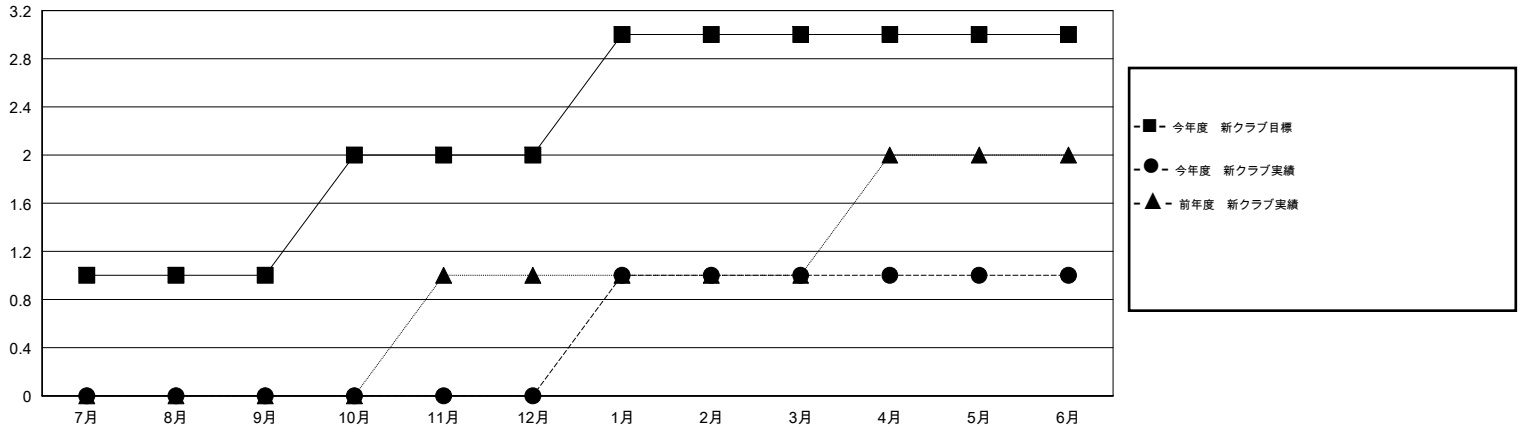

MONTHLY MEMBERSHIP PROGRESS REPORT

District 330 A

Results as of: 6/30/2017

GMT: OPEN

地域 JAPAN

GMT会則地域

| クラブ | | | | 名 | | | |
|---------------|--------|------|-------|---------------|------------------------|----------------------|----------------|
| 結果: 2016-2017 | | | | 結果: 2016-2017 | | | |
| 四半期 | 新クラブ目標 | 新クラブ | 解散クラブ | 四半期 | 新会員 (再入会と転入を含めない) 純増目標 | 新会員 (再入会と転入を含めない) 実際 | 退会者 (転籍を含む) 実際 |
| 7月/8月/9月 | 1 | 0 | 0 | 7月/8月/9月 | 220 | 176 | 149 |
| 10月/11月/12月 | 1 | 0 | 0 | 10月/11月/12月 | 720 | 55 | 101 |
| 1月/2月/3月 | 1 | 1 | 0 | 1月/2月/3月 | 25 | 142 | 74 |
| 4月/5月/6月 | 0 | 0 | 2 | 4月/5月/6月 | -100 | 120 | 426 |

新クラブ目標及び実績累計

会員目標及び実績累計

| | | |
|----------|--------------------------------------|-------------------|
| 解散クラブ: 2 | 132 CLUBS OF 201 一名以上の新会員を登録 | 男女別 |
| 退会者 | | 男性 4,476 (72.42%) |
| 物故会員 54 | | 女性 1,705 (27.58%) |
| クラブ解散 63 | 会員累計データを見るには、ここをクリック | 世帯主/家族会員合計 2,708 |
| その他 633 | | 国際会費半額の家族会員 1,733 |
| 合計 750 | | |